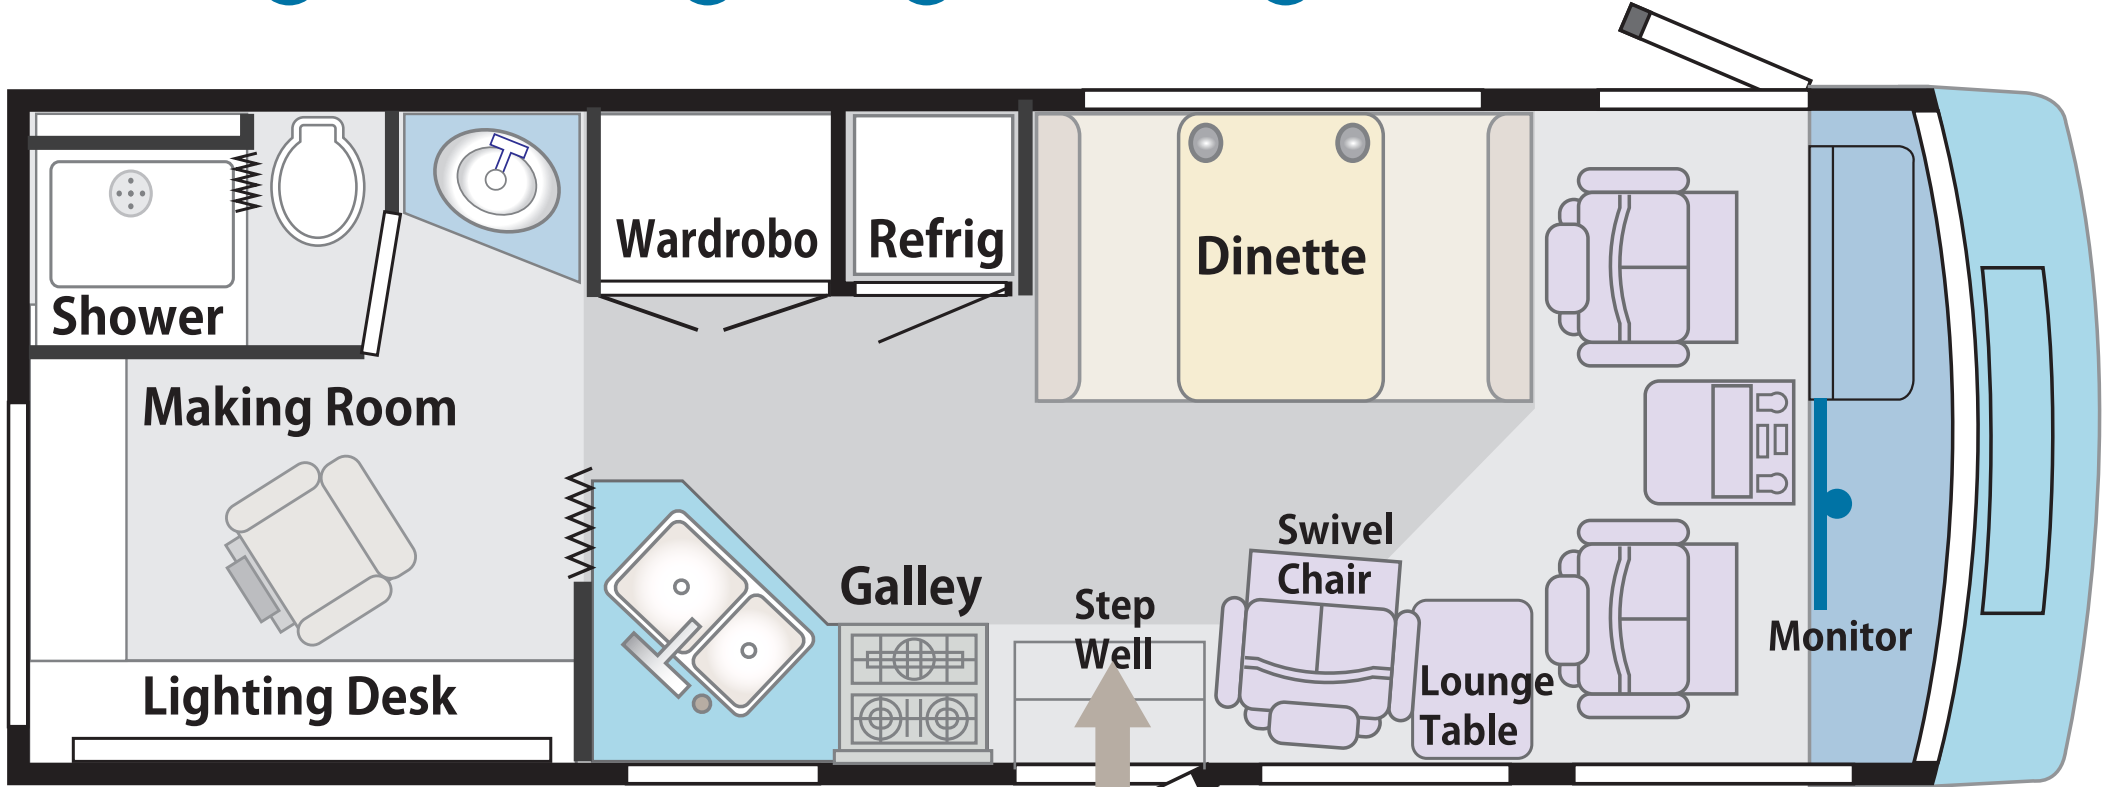

**C**

**Dinette**

**D**

**Length** 7.64m

**Width** 2.46m

**Height** 3.30m

**E**

**Making Room**

**F**

**Galley**

**G**

**Swivel Chair**

**H**

**Drivers**

**A**

▲シャワールーム

**A**

▲レストルーム

**A**

▲洗面台

**B**

▲ワードローブ

**C**

▲冷蔵庫

## ■主な装備・設備

- 大型発電機
- 外部電源コネクタ
- 100ボルト電源コンセント・タップ
- 2ドア大型冷蔵庫
- 大型電子レンジ
- ルーフエアコン
- 水ろ過システム
- メイク専用&大型ミラー・照明
- クローゼット
- シャワー&トイレルーム
- 洗面台
- 4人用テーブル&ソファ
- コンフォートシート(ナビ用シングルシート)
- 液晶テレビモニター

**D** ▲テーブル&ソファ